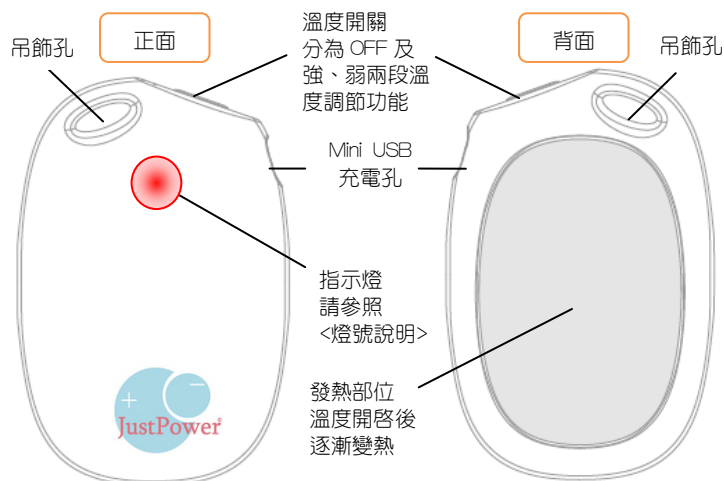

各功能名稱

小叮嚀~本品為內建鋰電池的充電式電子暖暖包，長時間未使用時，請先充飽電再使用。