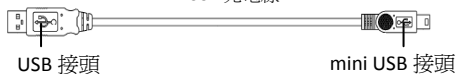

使用方法

- 1.將溫度開關設定在 ON 的位置上。
 - 可依據個人喜好調節開關位置。
- 2.欲停止使用時，請將溫度開關設定在 OFF 的位置上。
- 3.充電時，即使開關設定在 ON 的位置上，也無法使用；欲使用，請停止充電。

充電注意事項

USB 充電線

USB 接頭

mini USB 接頭

- 將 mini USB 接頭，插入暖暖包的 USB 孔中。
 - 請穩固的插入插孔中。
- 將 USB 接頭/交流電充電器，插入 USB 孔/電源插座；指示燈顯示綠燈每三秒循環漸亮熄滅時表示充電。
 - 充電時間四小時。
- 充電時，無法使用暖暖包。
- 充電完畢後，指示燈顯示綠燈恆亮。

規格表		指示燈號說明		使用溫度與時間			
品名	JUSTPOWER Rechargeable	暖暖包狀態	LED 顯示	功率設定	內部最高溫度	表面平均溫度	建議連續使用時間
	Body Warmer WS-1	溫暖模式進行中	橙色燈每三秒為循環漸亮後熄滅	溫暖感覺模式	45 度	43 度	八小時
尺寸	長 94 x 寬 60 x 高 18mm	溫熱模式進行中	紅色燈每三秒為循環漸亮後熄滅	溫熱感覺模式	53 度	51 度	五小時
		關機充電模式	綠色燈每三秒為循環漸亮後熄滅	特點			
重量	75g	電池充電	綠燈恆亮	1.兩段可調整式恆溫輸出：A>溫暖模式 B>溫熱模式			
充電規格與特性		電池異常	綠燈閃爍	2.三色 LED 顯示使用狀態，使用者可以藉由 LED 的顏色顯示狀態清楚暖暖包溫度			
電池規格	環保充電式	使用中電池低電量請充電	紅燈閃爍	3.剃刀式滑動開關			
	鋰離子電池	關機後電池電量足夠(電壓高於 3.3V)	關機後，綠色燈亮燈五秒後熄滅	4.關機時 LED 的閃爍方式可以顯示暖暖包剩餘電量			
充電方式	USB 充電	關機後電池低電量請充電(電壓低於 3.3V)	關機後，紅色燈亮燈五秒後熄滅	5.智慧型微處理器控制恆溫輸出，具有過熱保護、過充電、過放電、過電流與短路保護等安全機制，睡覺時使用與年長者使用最安心			
充電時間	四小時						