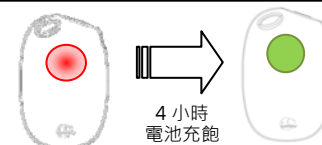

使用方法

- 1.將溫度開關設定在 ON 的位置上。
 - 可依據個人喜好調節開關位置。
- 2.欲停止使用時，請將溫度開關設定在 OFF 的位置上。
- 3.充電時，即使開關設定在 ON 的位置上，也無法使用；欲使用，請停止充電。

充電注意事項

USB 充電線

USB 接頭

mini USB 接頭

- 將 mini USB 接頭，插入暖暖包的 USB 孔中。
 - 請穩固的插入插孔中。
- 將 USB 接頭/交流電充電器，插入 USB 孔/電源插座；指示燈顯示綠燈每三秒循環漸亮熄滅時表示充電。
 - 充電時間四小時。
- 充電時，無法使用暖暖包。
- 充電完畢後，指示燈顯示綠燈恆亮。

規格表		指示燈號說明		使用溫度與時間			
品名	JUSTPOWER Rechargeable	暖暖包狀態	LED 顯示	功率設定	內部最高溫度	表面平均溫度	建議連續使用時間
	Body Warmer WS-1	溫暖模式進行中	橙色燈每三秒為循環漸亮後熄滅	溫暖感覺模式	45 度	43 度	八小時
尺寸	長 94 x 寬 60 x 高 18mm	溫熱模式進行中	紅色燈每三秒為循環漸亮後熄滅	溫熱感覺模式	53 度	51 度	五小時
		關機充電模式	綠色燈每三秒為循環漸亮後熄滅	特點			
重量	75g	電池充電	綠燈恆亮	1.兩段可調整式恆溫輸出：A>溫暖模式 B>溫熱模式			
充電規格與特性		電池異常	綠燈閃爍	2.三色 LED 顯示使用狀態，使用者可以藉由 LED 的顏色顯示狀態清楚暖暖包溫度			
電池規格	環保充電式	使用中電池低電量請充電	紅燈閃爍	3.剃刀式滑動開關			
	鋰離子電池	關機後電池電量足夠(電壓高於 3.3V)	關機後，綠色燈亮燈五秒後熄滅	4.關機時 LED 的閃爍方式可以顯示暖暖包剩餘電量			
充電方式	USB 充電	關機後電池低電量請充電(電壓低於 3.3V)	關機後，紅色燈亮燈五秒後熄滅	5.智慧型微處理器控制恆溫輸出，具有過熱保護、過充電、過放電、過電流與短路保護等安全機制，睡覺時使用與年長者使用最安心			
充電時間	四小時						